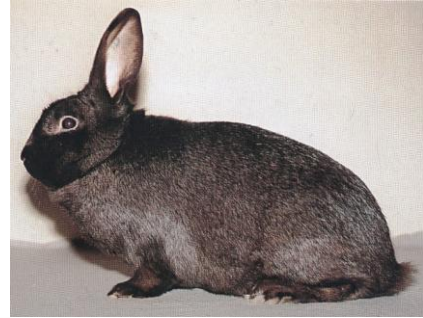

Suurihavanna

PAINO

Ikä kuukausia	Ihannepaino kg
4-5 kk	3,3
5-6 kk	3,9
6-7 kk	4,3

Aikuinen

– 4,20 kg	0 pistettä
4,21 – 4,40 kg	3 pistettä
4,41 – 4,60 kg	4 pistettä
4,61 kg ja enemmän	5 pistettä

PISTEYTYS

Paino	5
Rotuleima ja esiintyminen	10
Rungon muoto	40
Turkin tiheys	10
Turkin laatu	10
Väri	20
Kunto, hoito ja terveys	5
Pisteet yhteensä	100

VÄRI

Ruskea

Peitinväri on tummanruskea ja kiiltävä. Peitinväri on tasainen koko rungossa ja vain hiukan himmeämpi vatsapuolella. Ruskea väri kattaa niin suuren osan karvasta kuin mahdollista.

Pohjaväri on harmaansininen