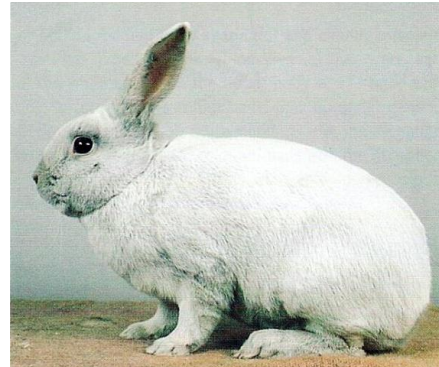

Gouwenaar

PAINO

Ikä kuukausia	Ihannepaino kg
4-5 kk	2,0
5-6 kk	2,4
6-7 kk	2,5-3,2
enimmäispaino	3,5

Aikuinen

– 2,00 kg	0 pistettä
2,01 – 2,30 kg	3 pistettä
2,31 – 2,50 kg	4 pistettä
2,51 – 3,20 kg	5 pistettä
3,21 – 3,50 kg	4 pistettä
3,51 ja enemmän	0 pistettä

PISTEYTYS

Paino	5
Rotuleima ja esiintyminen	10
Rungon muoto	40
Turkin tiheys	10
Turkin laatu	10
Väri	20
Kunto, hoito ja terveys	5
Pisteet yhteensä	100

VÄRI

Vaaleanharmaansininen

Peitinväri on koko rungossa vaaleanharmaansininen. Tämä väri kattaa niin suuren osan karvan pituudesta kuin mahdollista ja se tummenee karvan juurta kohti.