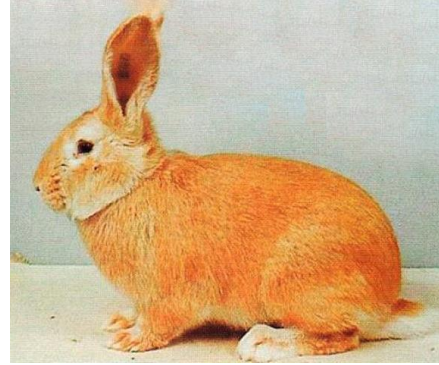

PISTEYTYS

Paino	5
Rotuleima ja esiintyminen	10
Rungon muoto	40
Turkin tiheys	10
Turkin laatu	10
Väri	20
Kunto, hoito ja terveys	5
Pisteet yhteensä	100

VÄRI

Keltapunainen

Peitinväri on keltapunainen, voimakas ja lämmin ilman ruskean, harmaan tai sinisen sävyjä.

Keltapunainen on luonnonväri. Vatsa, hännän alapuoli, jalkojen sisäsivut, leuan reunat ja silmien ympärykset ovat vaaleammat.

Pohjaväri: vaaleampi sävy kuin peitinvärissä

Silmien väri: tummanruskea

Kynsien väri: luunvärinen